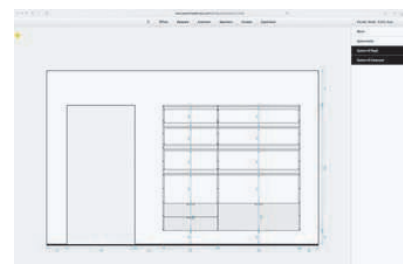

Hilfreich: Der Konfigurator ermöglicht das Anzeigen einer Stückliste und das Erstellen einer Preiskalkulation.