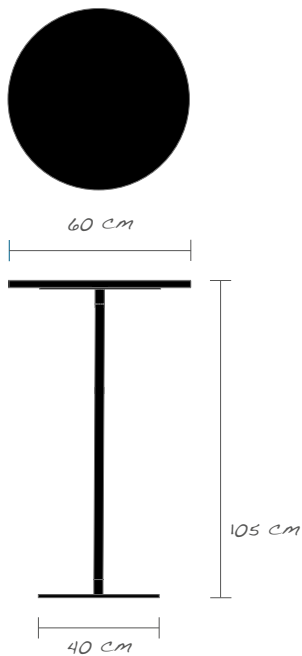

Tisch M04 rechteckig
180 x 90 cm
 Verkehrsweiß RAL 9016
 Verkehrsgrau A RAL 7042
 Verkehrsschwarz RAL 9017

Datenblatt Tisch M04

270 cm

90 cm

72 / 74 cm

Tisch M04 rechteckig
270 x 90 cm (2 Beine mittig)
Verkehrsweiß RAL 9016
Verkehrsgrau A RAL 7042
Verkehrsschwarz RAL 9017

270 cm

90 cm

72 / 74 cm

Tisch M04 rechteckig
270 x 90 cm (2 Beine versetzt)
Verkehrsweiß RAL 9016
Verkehrsgrau A RAL 7042
Verkehrsschwarz RAL 9017

Tisch M04 rund

Ø 80 cm

- Verkehrsweiß RAL 9016
- Verkehrsgrau A RAL 7042
- Verkehrsschwarz RAL 9017

Tisch M04 rund

Ø 90 cm

- Verkehrsweiß RAL 9016
- Verkehrsgrau A RAL 7042
- Verkehrsschwarz RAL 9017

Tisch M04 rund

Ø 125 cm

- Verkehrsweiß RAL 9016
- Verkehrsgrau A RAL 7042
- Verkehrsschwarz RAL 9017

Stehtisch M04 rund

Ø 60 cm

- Verkehrsweiß RAL 9016
- Verkehrsgrau A RAL 7042
- Verkehrsschwarz RAL 9017