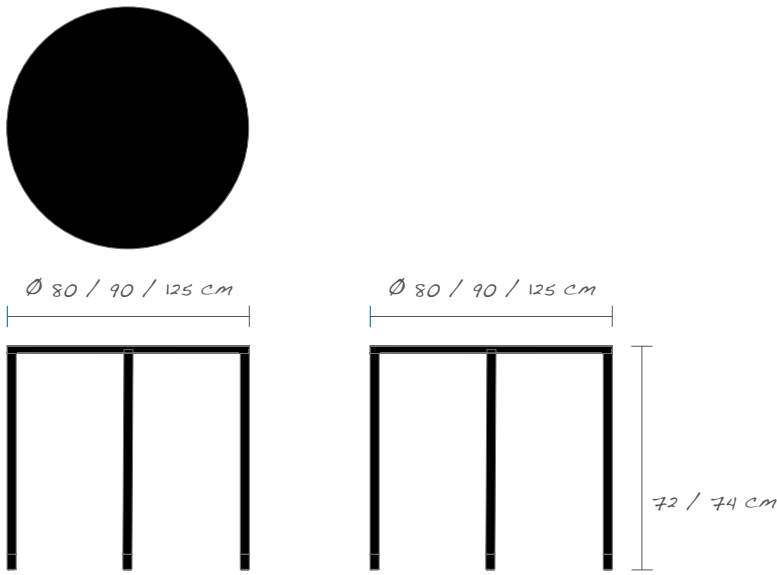

Tisch M04 rechteckig
180 x 90 cm
 Verkehrsweiß RAL 9016
 Verkehrsgrau A RAL 7042
 Verkehrsschwarz RAL 9017

Datenblatt Tisch M04

270 cm

90 cm

72 / 74 cm

Tisch M04 rechteckig
270 x 90 cm (2 Beine mittig)
Verkehrsweiß RAL 9016
Verkehrsgrau A RAL 7042
Verkehrsschwarz RAL 9017

270 cm

90 cm

72 / 74 cm

Tisch M04 rechteckig
270 x 90 cm (2 Beine versetzt)
Verkehrsweiß RAL 9016
Verkehrsgrau A RAL 7042
Verkehrsschwarz RAL 9017

Tisch M04 rund

Ø 80 cm

- Verkehrsweiß RAL 9016
- Verkehrsgrau A RAL 7042
- Verkehrsschwarz RAL 9017

Tisch M04 rund

Ø 90 cm

- Verkehrsweiß RAL 9016
- Verkehrsgrau A RAL 7042
- Verkehrsschwarz RAL 9017

Tisch M04 rund

Ø 125 cm

- Verkehrsweiß RAL 9016
- Verkehrsgrau A RAL 7042
- Verkehrsschwarz RAL 9017

Stehtisch M04 rund