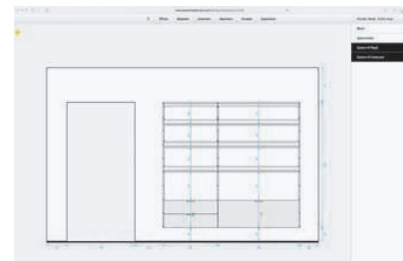

Hilfreich: Der Konfigurator ermöglicht das Anzeigen einer Stückliste und das Erstellen einer Preiskalkulation.